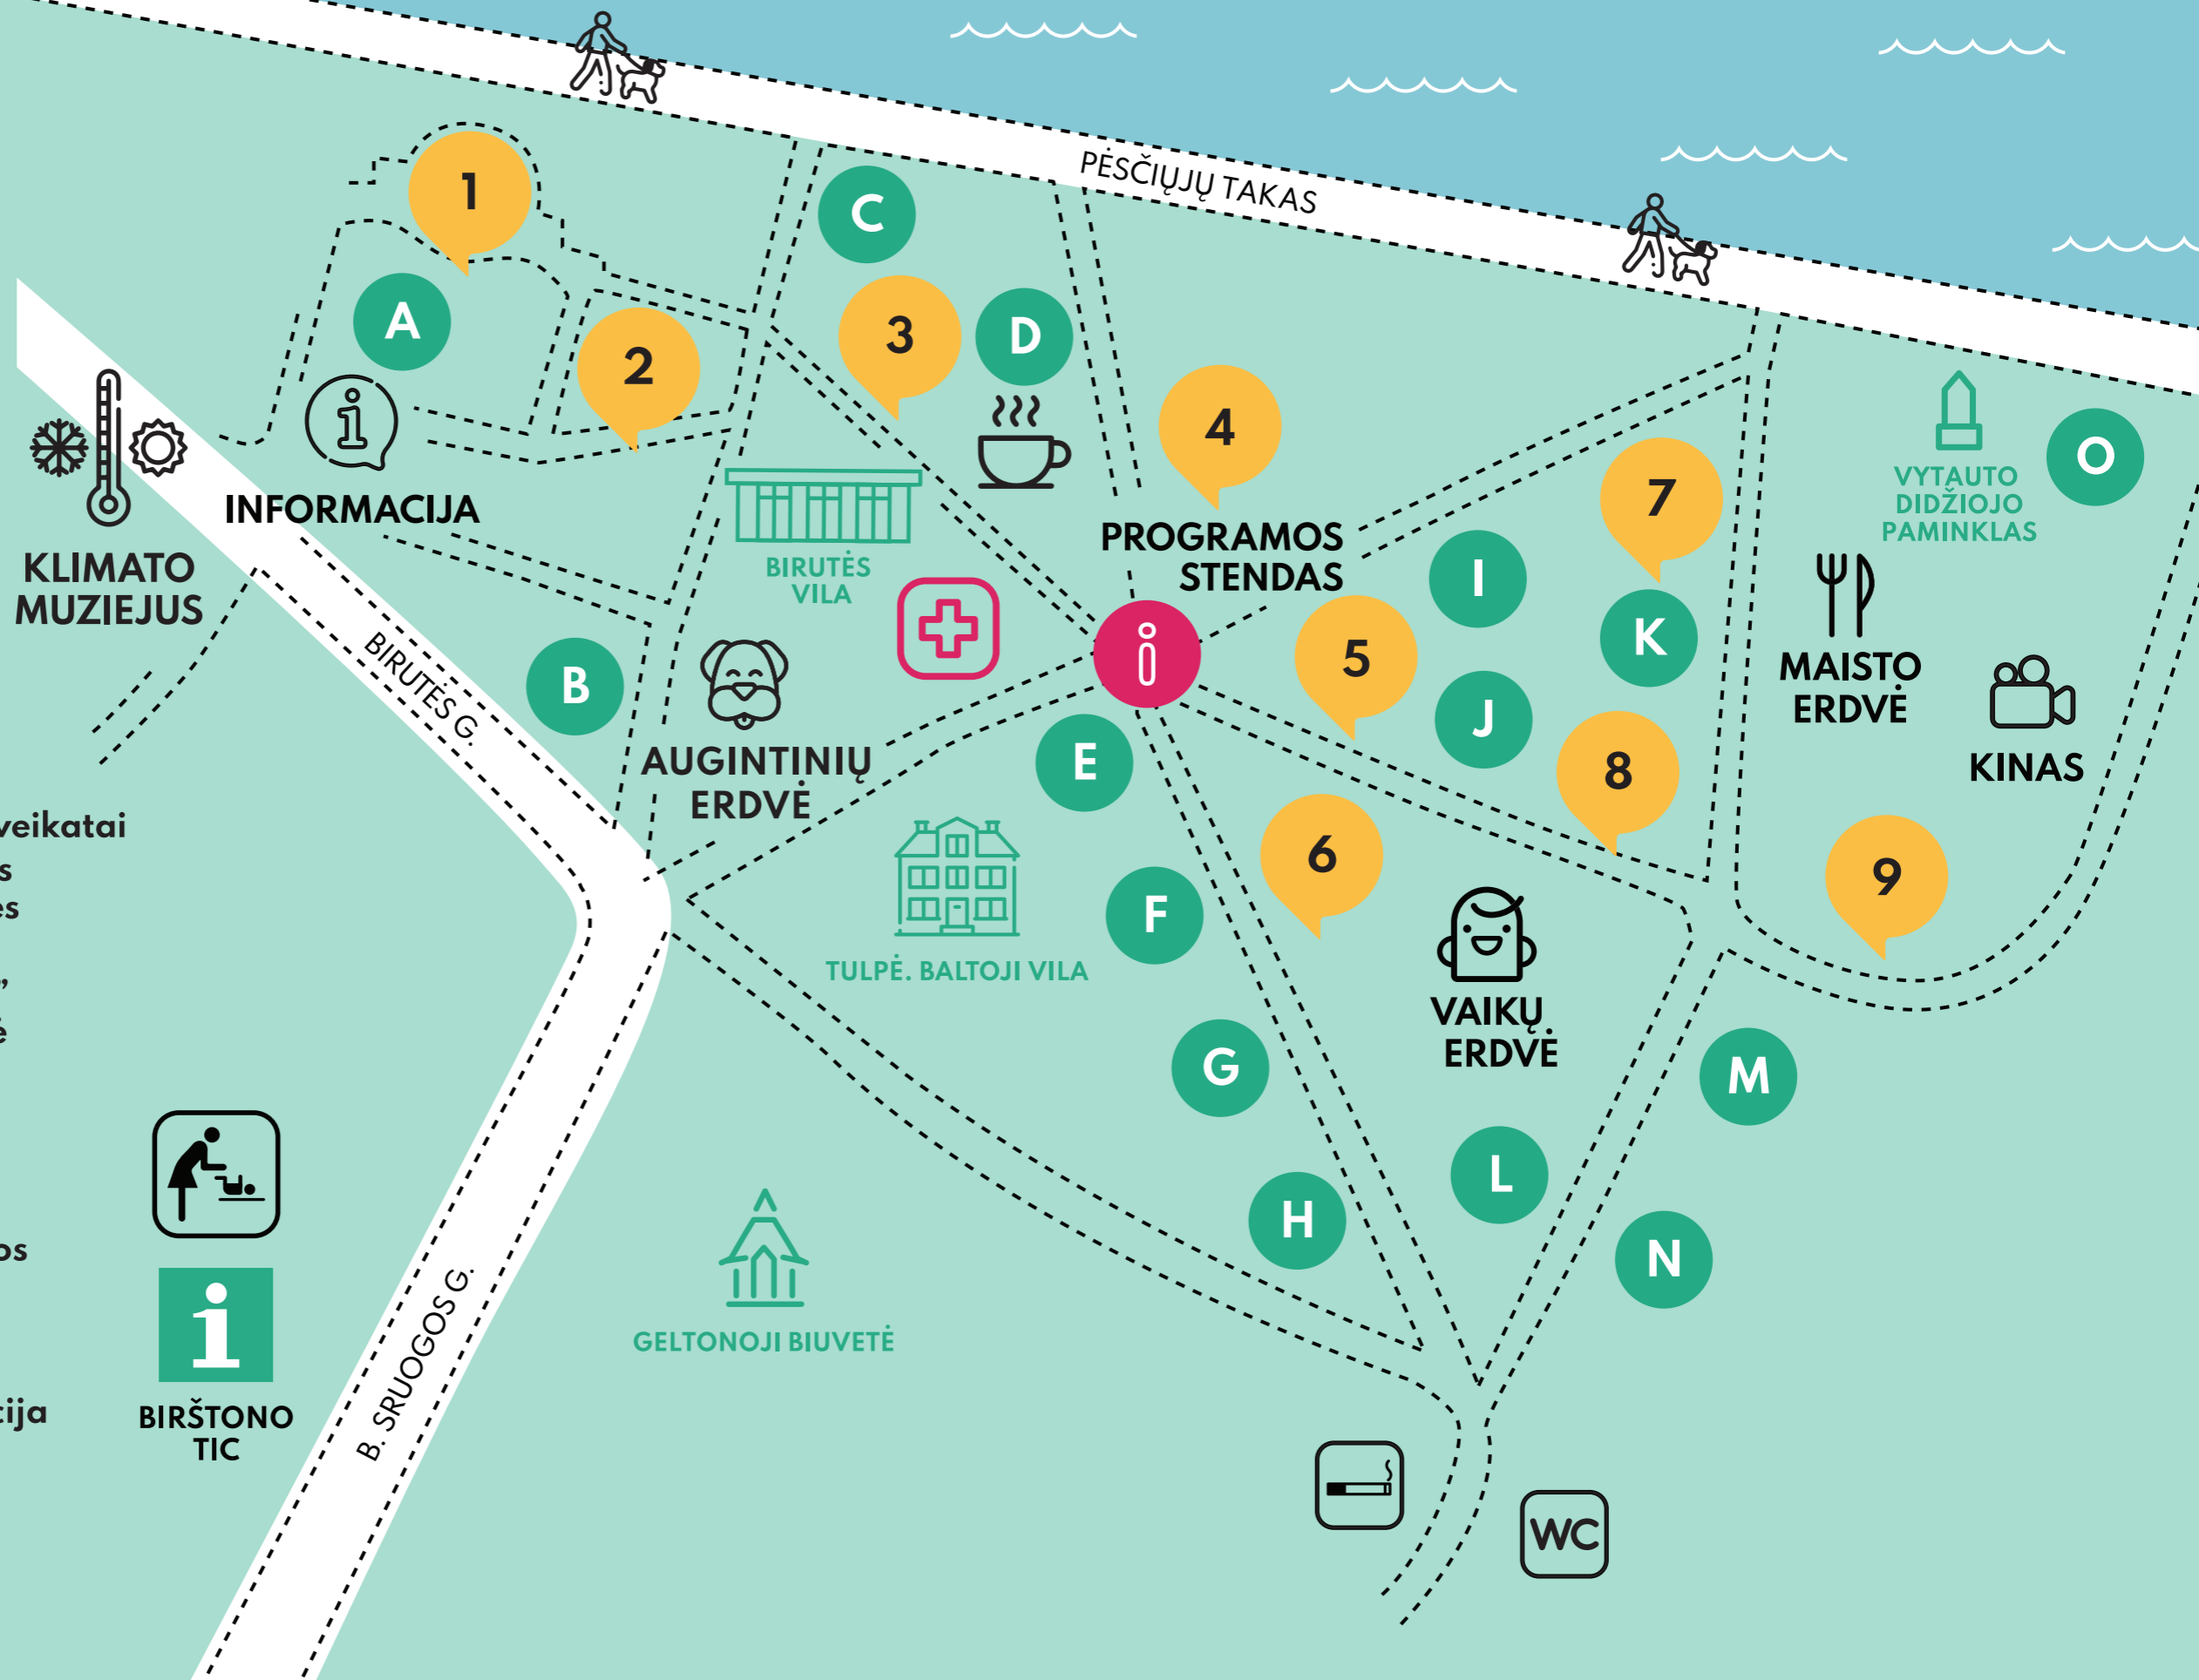

DISKUSIJŲ ERDVĖS

- 1 Ateities Lietuva
- 2 Šiaurietiška Lietuva
- 3 Jungtinė Lietuva
- 4 Įkvepianti Lietuva
- 5 Skaitmeninė Lietuva
- 6 Pokyčio Lietuva
- 7 Inovacijų Lietuva
- 8 Tvari Lietuva
- 9 Europietiška Lietuva

PARTNERIŲ ERDVĖS

- A Finansų laboratorija
- B Viskas įskaičiuota jūsų sveikatai
- C Genealogijos, heraldikos ir veksilologijos dirbtuvės
- D Laukinių vakarų cirkas
- E „Naujos kartos Lietuva“ 1-ojo gimtadienio erdvė
- F Seimo erdvė
- G Pilietiškumo dirbtuvės
- H Edukacinis laukas
- I Darbe kaip darbe
- J Įtraukiosios žurnalistikos laboratorija
- K Tinklaveikos dirbtuvės „Kontaktuojam“
- L Prevencinė policijos akcija
- M Jaunimo zona
- N LTEAM erdvė
- O Žmonių pieva